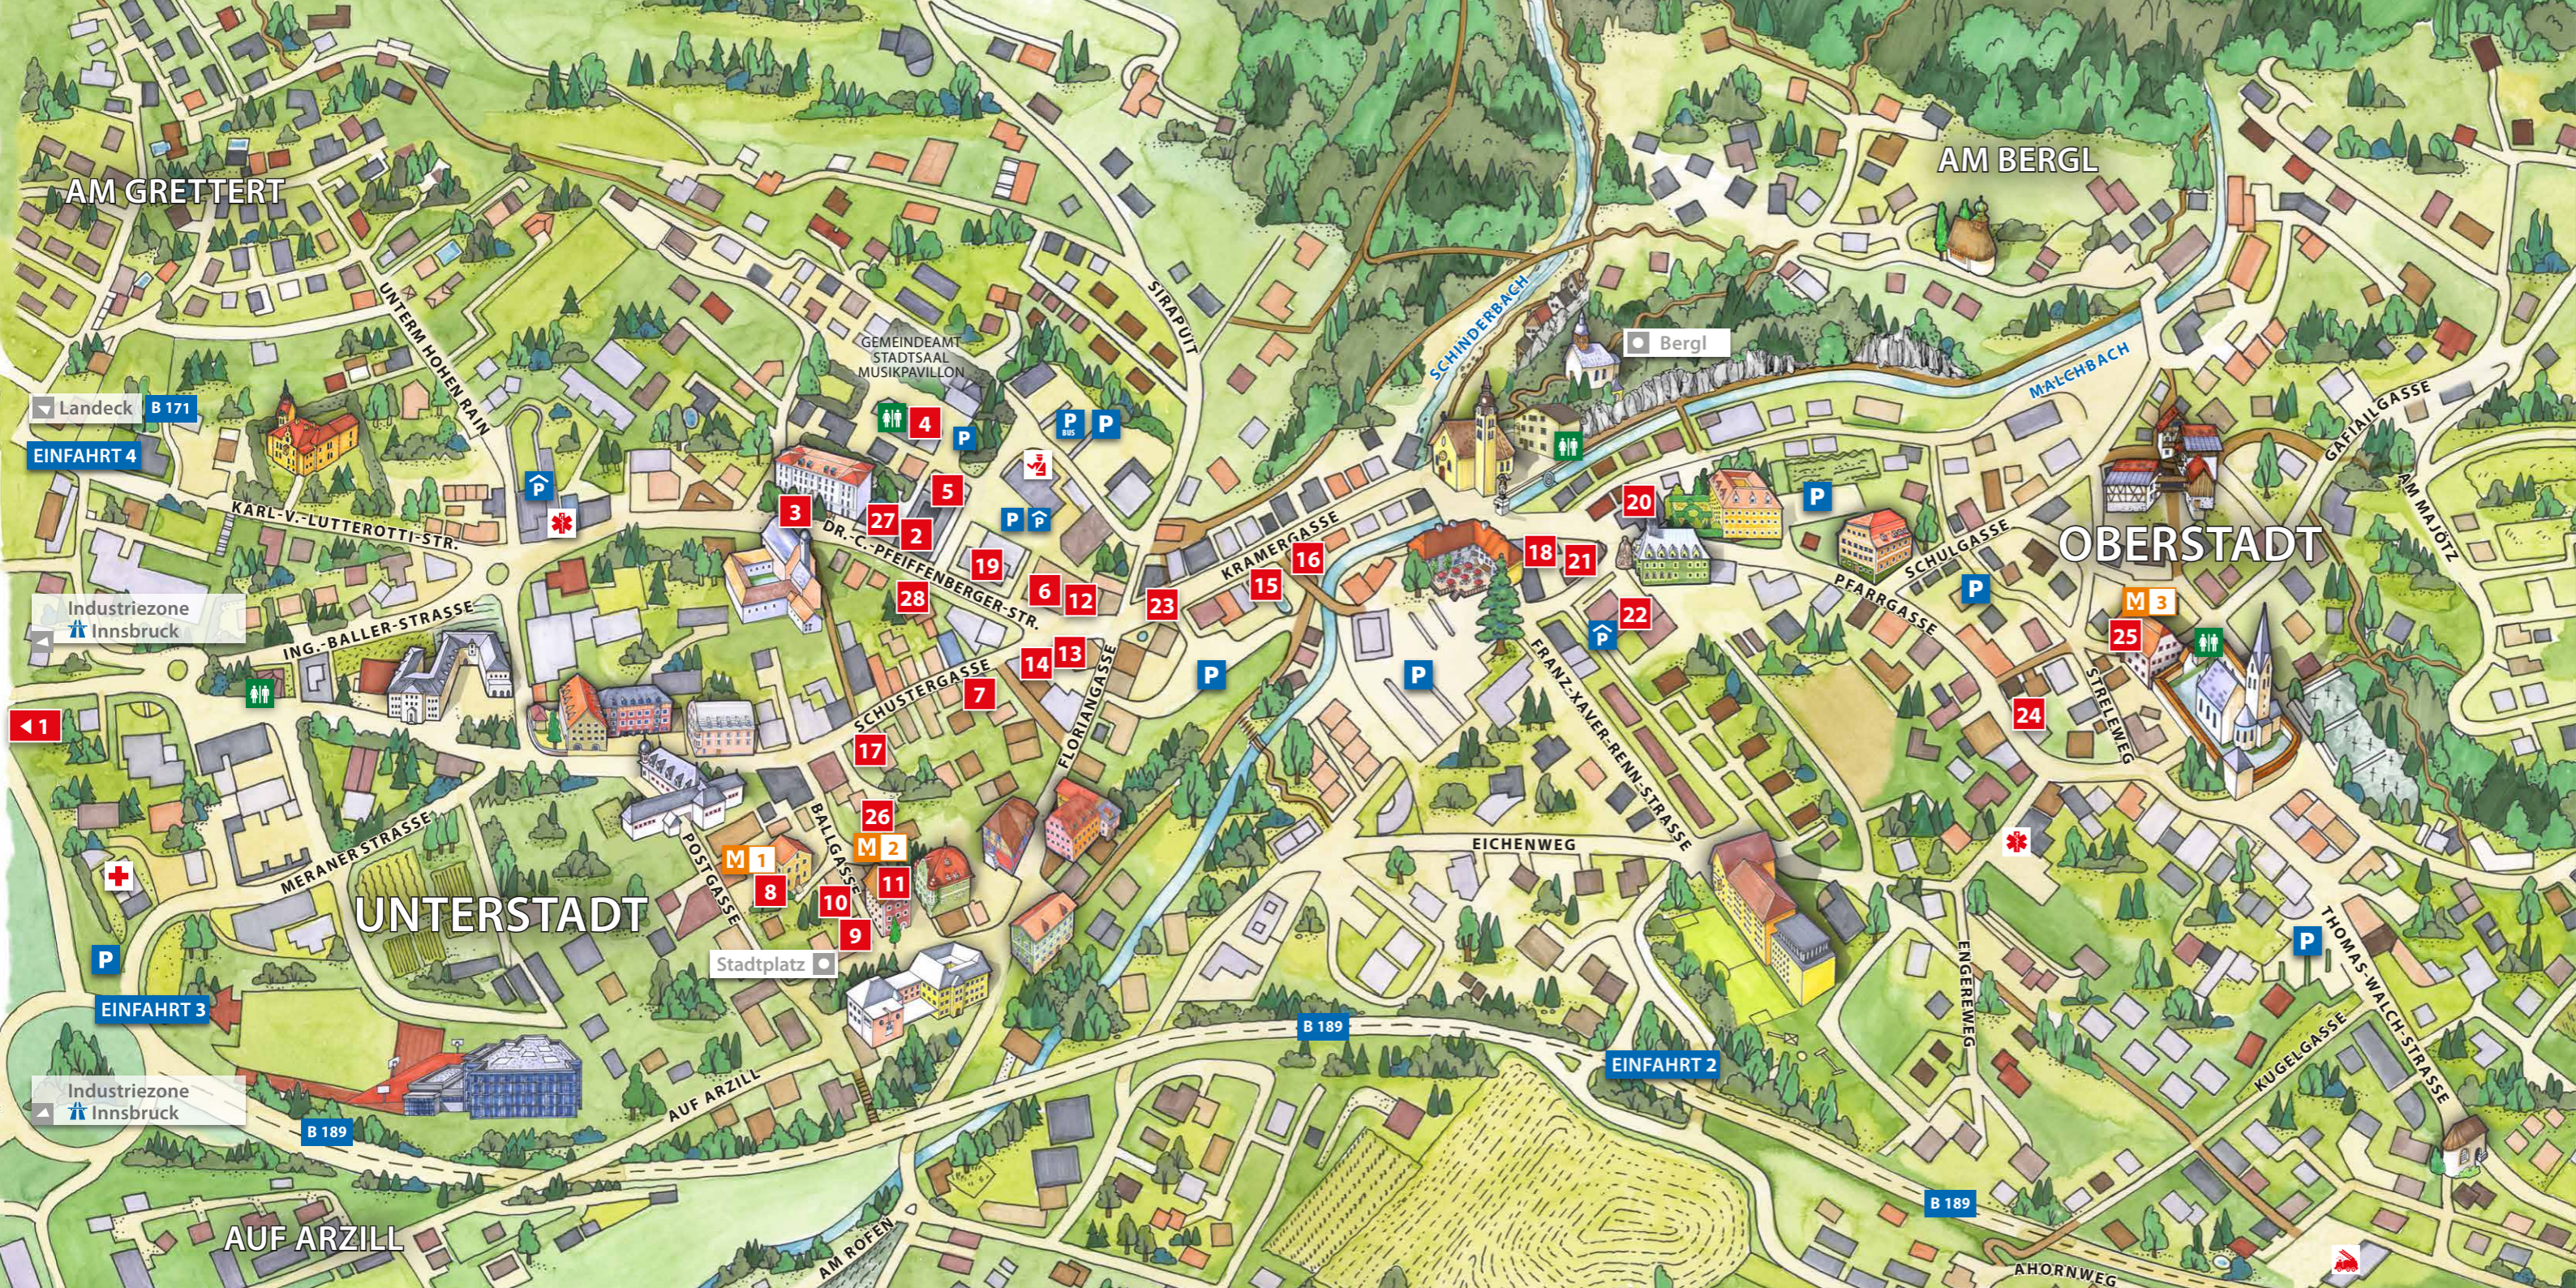

Kunst IMST STRASSE

SELBSTDARSTELLUNG
& andere Inszenierungsstrategien

FREITAG, 1. DEZEMBER
Eröffnung und Lange Nacht der Galerien
ab 18 Uhr

SA+SO, 2.+3. DEZEMBER
FR-SO, 8.-10. DEZEMBER

SA+SO, 16.+17. DEZEMBER
jeweils von 14-19 Uhr

Alle Galerien und Stationen